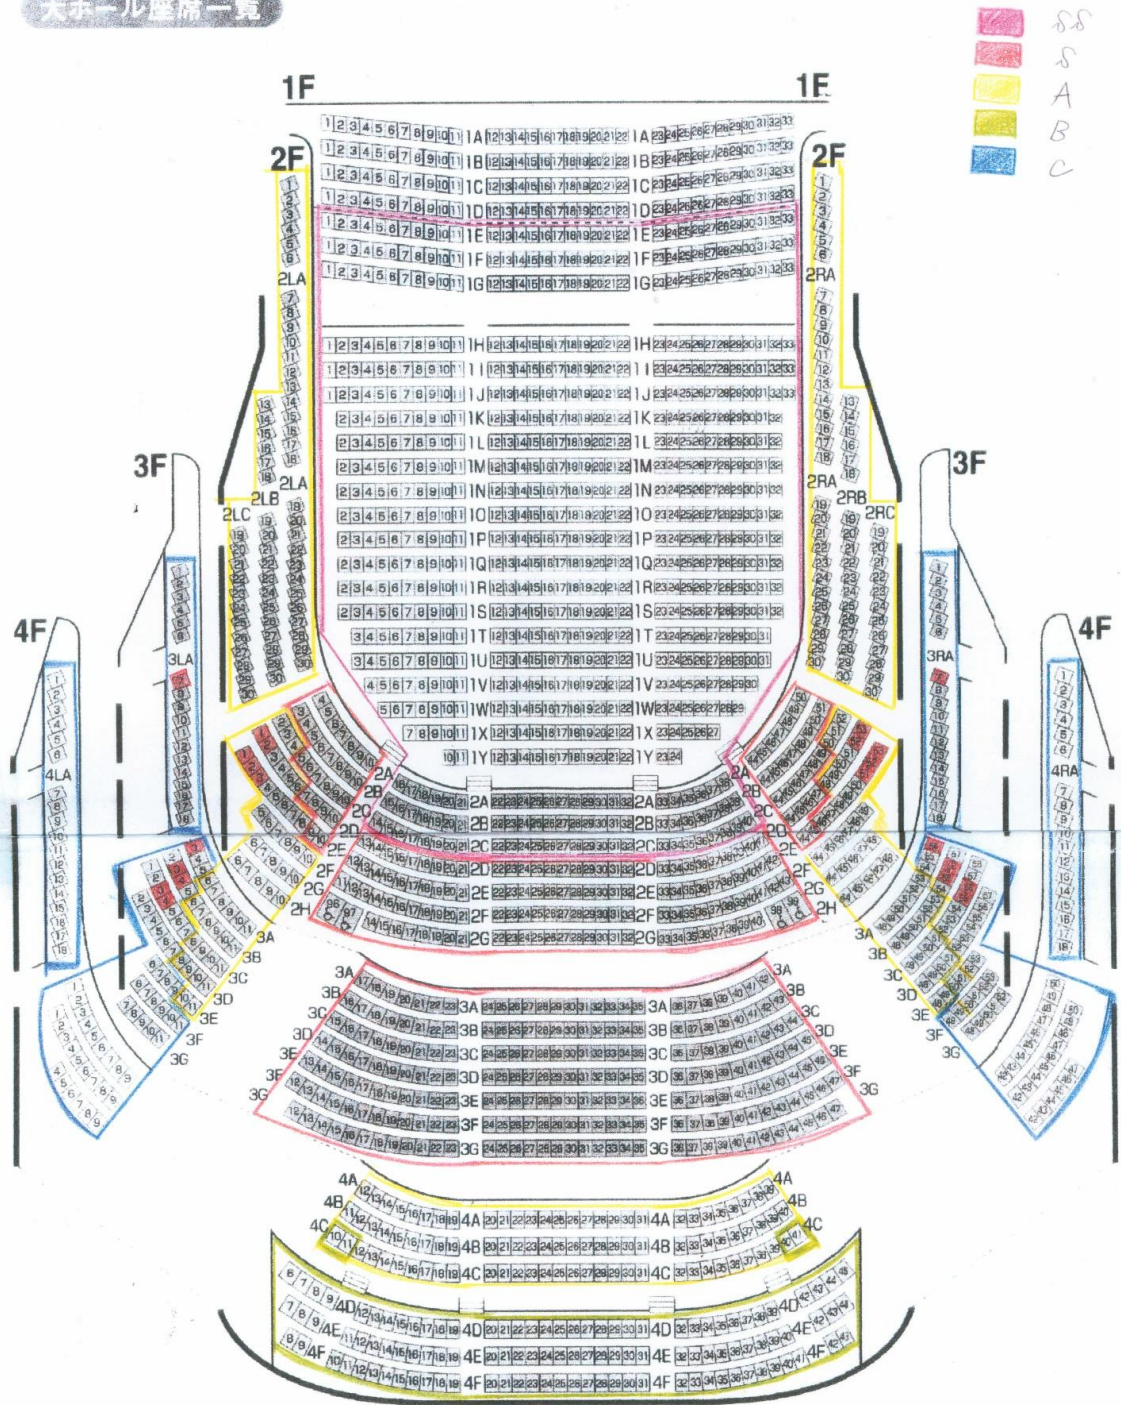

1 枚目：びわ湖ホール

2 枚目：東京五反田ゆうぽうとホール

大ホール座席一覧

階	席	数	うちR・L席
1F	755 (オケピット使用時623)		
2F	435+車イス席4		R席60 L席60
3F	372		R席18 L席18
4F	282		R席18 L席18
計	1,844 (オケピット使用時1,712)+車イス席4		

# ゆづぽろとホール

## 座席表

1階席：1,321席 2階席：482席 合計1,803席

オーケストラピット使用の場合は前列140席（S1列～S4列）減