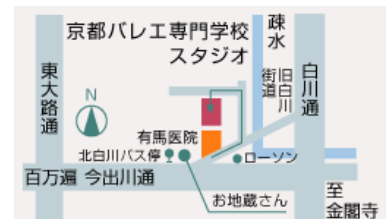

③レッスン受講生は受講票とゼッケン（ローマ字で胸につける）を忘れずにお持ち下さい。

※レオタードやゼッケンの色など指定はありません。

会場 北白川スタジオ TEL：075-701-6026

市バス「北白川」下車徒歩3分 有馬医院裏の白い建物

京都駅から地下鉄烏丸線「今出川」駅より市バス203系統

京阪電車「出町柳」駅より、阪急電車「河原町」駅より 市バス17・203系統

学校法人

京都バレエ専門学校 〒603-8325 京都市北区北野上白梅町 21 TEL (075) 463-0997 FAX (075) 464-7730